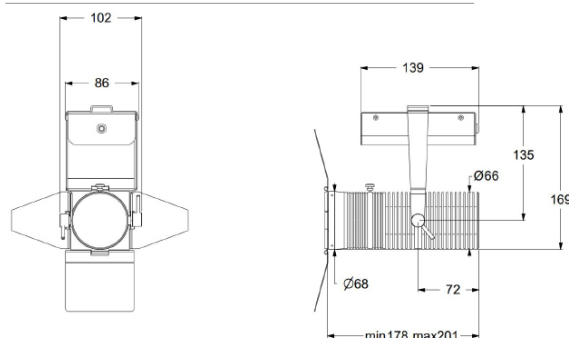

### ► Dimensions (mm)

### ► Photométrie

2700K

8°

1m (Ø25 cm)	3600 lux
2m (Ø40 cm)	702 lux
3m (Ø60 cm)	393 lux

100°

1m (Ø230 cm)	650 lux
2m (Ø500 cm)	174 lux
3m (Ø750 cm)	92 lux

4000K

8°

1m (Ø25 cm)	5000 lux
2m (Ø40 cm)	941 lux
3m (Ø60 cm)	532 lux

100°

1m (Ø230 cm)	897 lux
2m (Ø500 cm)	239 lux
3m (Ø750 cm)	128 lux

6500K

8°

1m (Ø25 cm)	5540 lux
2m (Ø40 cm)	148 lux
3m (Ø60 cm)	585 lux

100°

1m (Ø230 cm)	998 lux
2m (Ø500 cm)	265 lux
3m (Ø750 cm)	141 lux